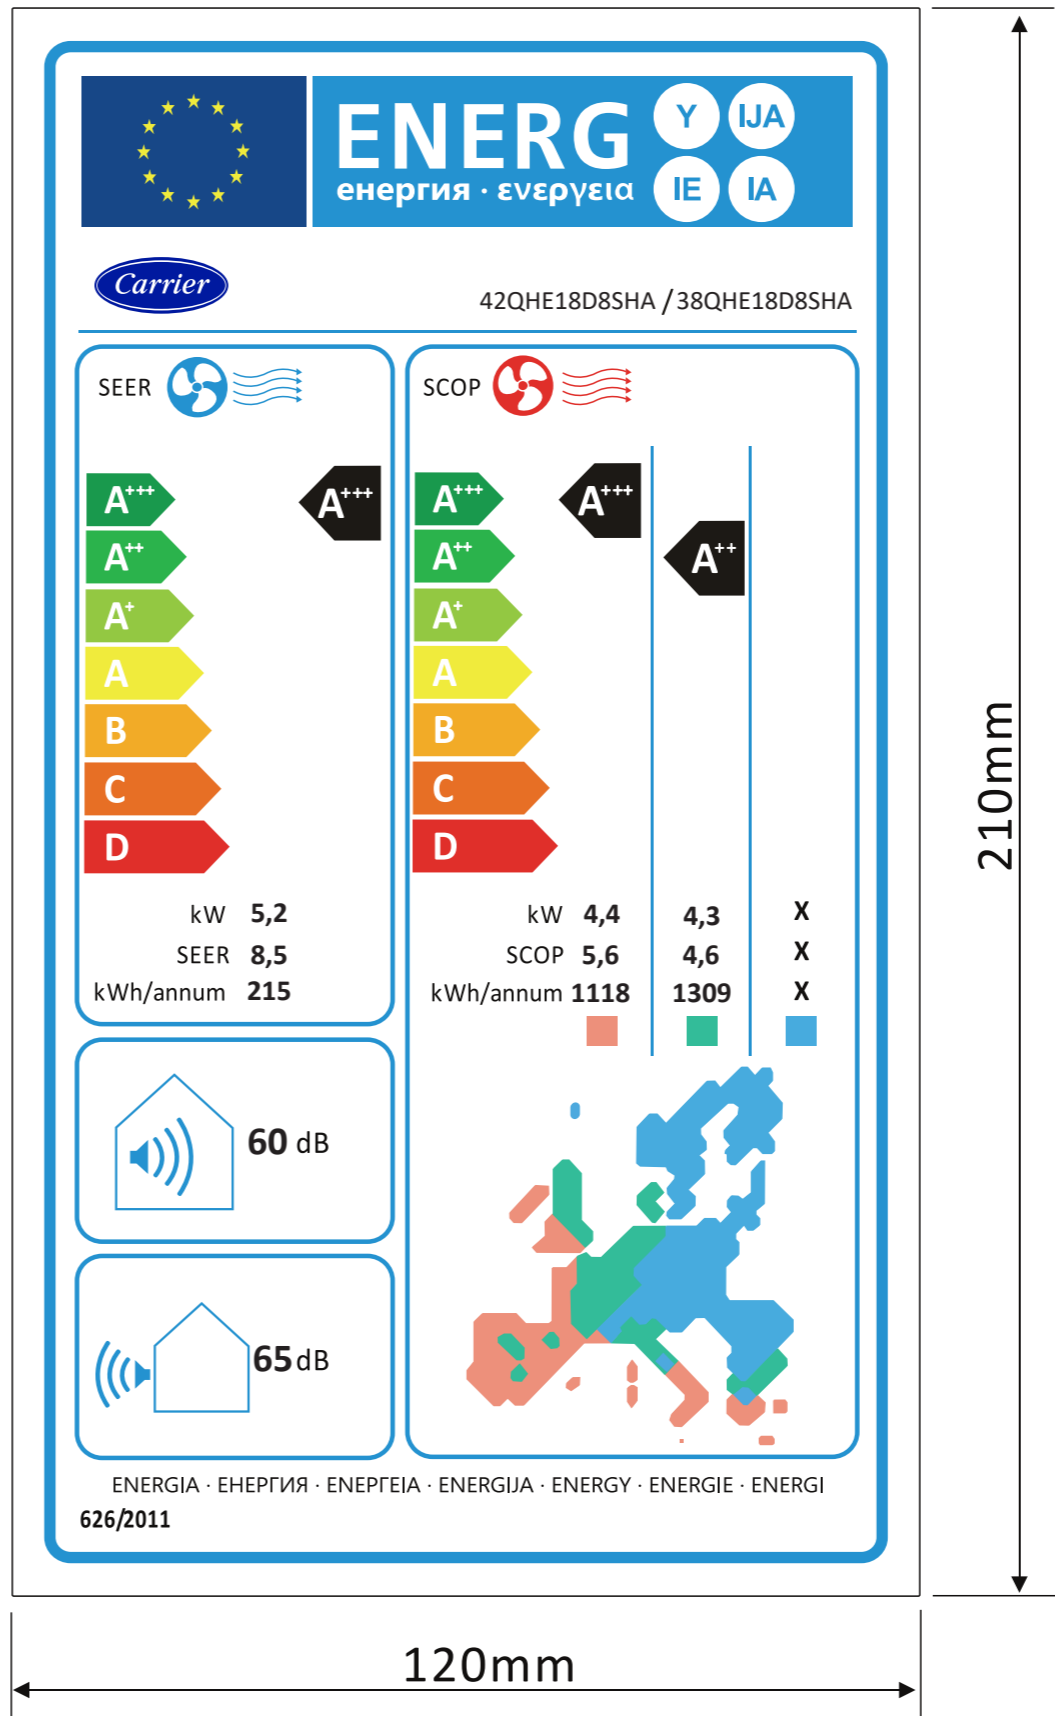

校对清单
核对客户型号

比对铭牌参数

标注颜色/尺寸

材质规格

项目	
库	
文件名	

PANTONE Blue 072 C

印刷颜色尺寸要求见第二页

技术要求 (版本号: E, 2017-03)

1. 能效标识外观质量、材料性能应符合QMK(Z)-J53.025《能效标识技术条件》的有关要求；
2. 未注尺寸公差应符合QMK(Z)-J53.025《能效标识技术条件》的有关要求；
3. 有ROHS指令要求的物料应符合美的企业标准QML-J11.006《产品中限制使用有害物质的技术标准》。
4. 外协生产必须严格按电子文档进行输出；
5. 印刷颜色如图纸标注（未注字体和图案印刷颜色为黑色）

Technical Requirement(Ver.: E, 2017-03)

1. Appearance quality and material performance of energy label shall comply with relevant requirement of QMK(Z)-J53.025 Technical Conditions for Energy Label;
2. Undimensioned dimensional tolerance shall comply with relevant requirement of QMK(Z)-J53.025 Technical Conditions for Energy Label;
3. Materials subject to ROHS shall comply with QML-J11.006 Technical Standard for Restricted Hazardous Substance in the Products of MIDEA.
4. Out-sourced production shall be in strict accordance with electronic document;
5. Printing color shall as per the drawing(undimensioned fonts and drawings are black)

16022100A44243

					CARRIER-EU-KFR53W/BP3N8-X430(RD0)-GW-0407 (型号38QHE18D8SHA,42QHE18D8SHA) (客牌物料)		
					材料 铜版纸 (不干胶) 80g/m² (过UV油)		
					欧洲新能效标贴(ROHS)		
标记	处数	更改文件号	签字	日期	图样标记	重量	比例
绘图	张娜	审核	符春金		K		1:1
设计	张娜	标准化	符春金				
校对		审定					
工艺	龚夏靖	日期	2025.12.10		共 1 页	第 1 页	

广东美的制冷设备有限公司