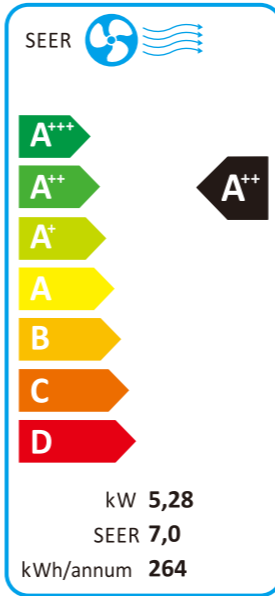

ENERG Y IJA
 енергия · ενεργεια IE IA

Carrier

42QH018D8SI/38QH018D8S

ENERGIA · ЕНЕРГИЯ · ΕΝΕΡΓΕΙΑ · ENERGIJA · ENERGY · ENERGIE · ENERGI
 626/2011