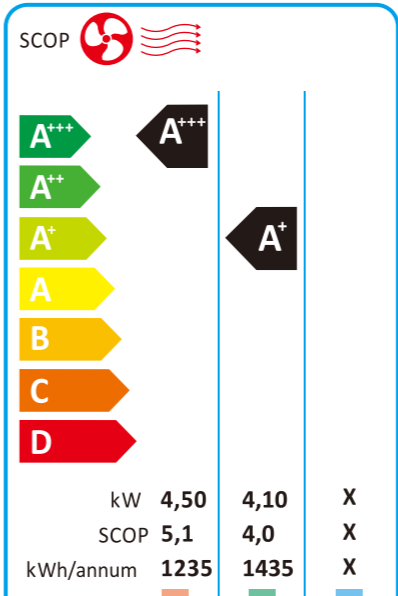

ENERG Y IJA
 енергия · ενεργεια IE IA

Carrier

42QH018D8SI/38QH018D8S

ENERGIA · ЕНЕРГИЯ · ΕΝΕΡΓΕΙΑ · ENERGIJA · ENERGY · ENERGIE · ENERGI
 626/2011